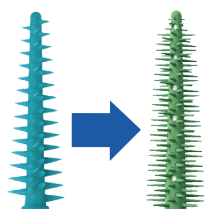

GUM SOFT-PICKS COMFORT FLEX MINT

Per un'esperienza estremamente piacevole al sapore di menta*

- Setole aromatizzate alla menta, per un'immediata e tangibile sensazione di freschezza
- Collo flessibile fino a 90° per un maggior controllo nella pulizia dei denti posteriori