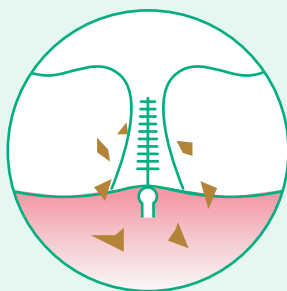

SCOVOLINI INTERDENTALI GUM: PROGETTATI PER GARANTIRE AL PAZIENTE COMFORT E FACILITA' D'USO

SCOVOLINI PROFESSIONALI CON SETOLE IN NYLON

PIÙ FACILI DA USARE

del filo interdentale:
le persone sono più
propense ad
utilizzarli.

Christou V, J Periodontol 1998; Imai P, Can
J Dent Hygiene 2010