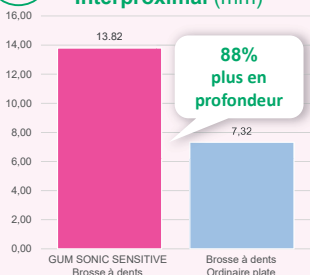

### Nettoie **PLUS** **EN PROFONDEUR**

Elimine la plaque  
dentaire **88%** plus  
profondément dans  
les zones difficiles  
à atteindre

Nettoie **entre**  
les **dents** ainsi  
que dans le  
**SILLON GINGIVAL**

**ULTRA DOUCE**

**G·U·M®**

**SONIC**  
**SENSITIVE**

Diam. 15/100<sup>e</sup>  
effilés à 1/100

Brins à deux niveaux effilés  
aux DEUX EXTRÉMITÉS

**Efficacité en Accès  
Interproximal (mm)\***

**GUM SONIC SENSITIVE permet un accès 88% plus profond dans l'espace interdentaire pour éliminer la plaque**

**LÉGÈRE, COMPACTE et nomade, sans fil**

**LONGUE DURÉE**

de la batterie - jusqu'à 3 mois d'utilisation

**PERSONNALISABLE**

3 anneaux de couleurs différentes pour personnaliser la brosse à dents

GUM ActiVital<sup>®</sup> Sonic devient  
GUM **SONIC DAILY**