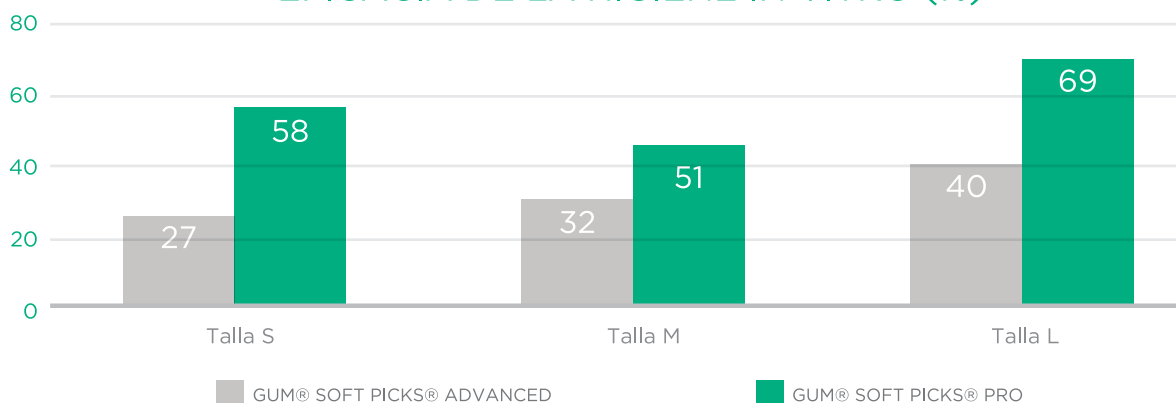

**Mango ergonómico
y antideslizante**

Filamentos
suaves de goma

Masajea la encía
estimulando el
riego sanguíneo

Fácil acceso
a las zonas posteriores

AHORA UN +50% MÁS EFICAZ*

- Limpia una superficie mayor, incluyendo un mejor acceso al área proximal y del surco
- Atrapa y elimina visiblemente más restos de alimentos y biopelícula

ADVANCED

80
FILAMENTOS

6
HILERAS

VS.

PRO

152
FILAMENTOS

12
HILERAS

EFICACIA DE LA HIGIENE IN VITRO (%)**

TU ALIADO PARA FAVORECER LA ADHERENCIA AL TRATAMIENTO

OTROS

FILAMENTOS MÁS ESTÁTICOS

RIGIDEZ

ALCANCE PARCIAL

VS.

PRO

FILAMENTOS FLEXIBLES