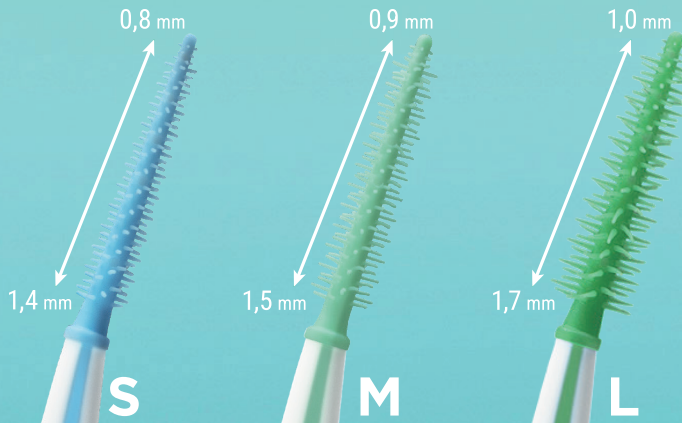

**Mango ergonómico
y antideslizante**

Filamentos
suaves de goma

Masajea la encía
estimulando el
riego sanguíneo

Fácil acceso
a las zonas posteriores

AHORA UN +50% MÁS EFICAZ*

- Limpia una superficie mayor, incluyendo un mejor acceso al área proximal y del surco
- Atrapa y elimina visiblemente más restos de alimentos y biopelícula

MINT

ORIGINAL

PACIENTES SANOS

PACIENTES PERIODONTALES

ORTODONCIA

IMPLANTES

SUNSTAR

G·U·M[®]