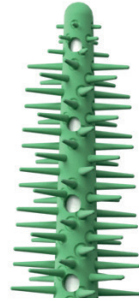

**Mango ergonómico
y antideslizante**

Filamentos
suaves de goma

Masajea la encía
estimulando el
riego sanguíneo

Fácil acceso
a las zonas posteriores

AHORA UN +50% MÁS EFICAZ*

- Limpia una superficie mayor, incluyendo un mejor acceso al área proximal y del surco
- Atrapa y elimina visiblemente más restos de alimentos y biopelícula

TU ALIADO PARA FAVORECER LA ADHERENCIA AL TRATAMIENTO

OTROS

FILAMENTOS MÁS ESTÁTICOS

RIGIDEZ

ALCANCE PARCIAL

VS.

PRO

FILAMENTOS FLEXIBLES