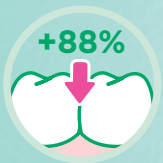

MASSE les GENCIVES

Grâce aux brins doux &
vibrations SONIQUES

UN NETTOYAGE EN PROFONDEUR

La **PUISSANCE**
des vibrations
SONIQUES

Nettoie **PLUS**
EN PROFONDEUR

Elimine la plaque
dentaire **88%** plus
profondément dans
les zones difficiles
à atteindre