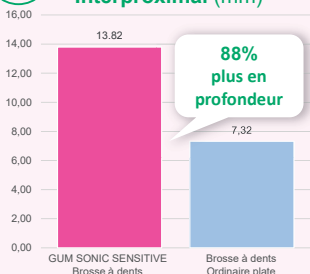

MASSE les GENCIVES

Grâce aux brins doux &
vibrations SONIQUES

UN NETTOYAGE EN PROFONDEUR

La **PUISSANCE**
des vibrations
SONIQUES

Nettoie **PLUS**
EN PROFONDEUR

Elimine la plaque
dentaire **88%** plus
profondément dans
les zones difficiles
à atteindre

Nettoie **entre**
les **dents** ainsi
que dans le
SILLON GINGIVAL

ULTRA DOUCE

G·U·M®

SONIC
SENSITIVE

Diam. 15/100^e
effilés à 1/100

Brins à deux niveaux effilés
aux DEUX EXTRÉMITÉS

Efficacité en Accès
Interproximal (mm)*

GUM SONIC SENSITIVE permet
un accès 88% plus profond
dans l'espace interdentaire
pour éliminer la plaque

**LÉGÈRE, COMPACTE
et nomade**, sans fil

LONGUE DURÉE
de la batterie - jusqu'à 3 mois d'utilisation